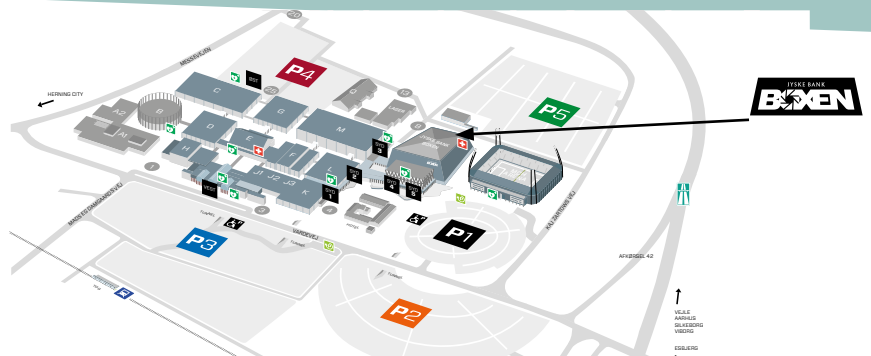

Sdr. Feldings Efterskole
www.sfefterskole.dk

Staby Efterskole
www.stabyefterskole.dk

Vedersø Idrætsefterskole
www.vie.dk

PRINT DIN BILLET

Børn og unge til og med 9. Klasse kan printe egen billet og komme gratis med til stævnet.

Over 1.800 efterskoleelever laver opvisning til det årlige gymnastikstævne for efterskoler i den midt- og vestjyske region. Formålet med det årlige gymnastikstævne er at vise omverdenen en vigtig del af efterskolearbejdet. Vi vil gerne vise de gode resultater, der bliver opnået på de forskellige skoler uanset niveau og uanset, at eleverne har vidt forskellige baggrunde for den gymnastiktræning, de har fået på deres efterskole.

PROGRAM

14.00 Fælles indmarch
14.15 Idrætsefterskolen Lægården
14.42 Brejninggaard Efterskole
15.09 Bork Havn Efterskole
15.36 Den danske Design- og
Håndværksefterskole
16.03 Blåkilde Efterskole
16.23 Bukspringskonkurrence
16.35 Lomborg Gymnastik- og
Idrætsefterskole

17.02 Nørre Nissum Efterskole
17.29 Vedersø Idrætsefterskole
17.56 Sdr. Feldings Efterskole
18.23 Lyngs Idrætsefterskole
18.48 Overraskelse
19:05 Bøvling Idrætsefterskole
19.32 Hammerum Efterskole
19.59 Dejbjerglund Efterskole
20.26 Hardsyssel Efterskole
20.53 Staby Efterskole
21.20 Fælles afslutning

MAD

Der kan købes buffet i
restauranten.
Slik, sodavand, kaffe
mm. sælges
i salgsboder flere steder.

DET ER IKKE TILLADT, AT
MEDBRINGE EGEN MAD
OG DRIKKE.

MCH Messecenter Herning · Vardevej 1 · 7400 Herning
Find flere oplysninger på www.facebook.com/jyskebankboxen/